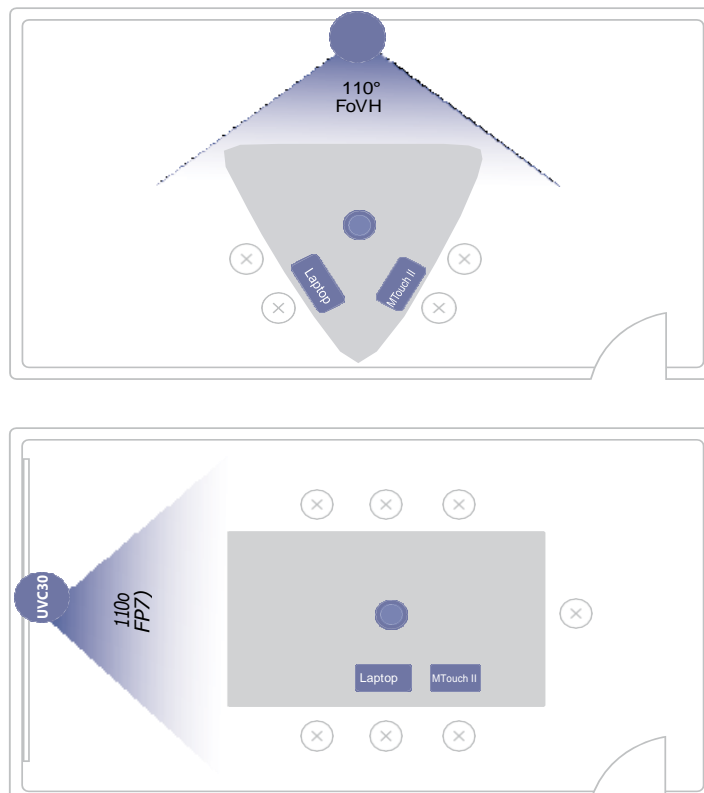

- 1 x Porta de Alimentação
- 1 x Slot de Segurança
- Gerenciamento integrado de cabos

Painel de toque MTouch II

- Tela IPS de 8 polegadas
- Resolução 1280 x 800
- Tela sensível ao toque capacitiva de 10 pontos
- 3.5mm headset jack
- Sensor de presença
- Haste com ângulo ajustável (28° ~ 50°)
- Compartilhamento de conteúdo 1080P/30FPS FHD
- Suporta compartilhamento de conteúdo com ou sem fio
- AP Wi-Fi Embarcado para o dispositivo de compartilhamento sem fio da Yealink
- Entrada de vídeo HDMI/USB-C HD

Câmera USB UVC30-Room 4K

- Resolução de vídeo 4K em alta definição
- Máximo 4K/30FPS
- 3x de zoom digital
- Campo de visão (diagonal): 120°
- Enquadramento Automático

- Presets de Câmera
- 1 x Cabo USB 2.0 de 3m

Viva-voz inteligente USB MSpeech

- Conjunto de microfones 3 MEMS para captação de voz HD
- Conjunto de microfones 7 MEMS para reconhecimento de voz *
  - Transcrição de voz*
  - Tradução em tempo real*
  - Assistente de voz (Cortana)*
- Alto-Falante HD 4W
- Captura de voz em 360° 20ft (6-metros)
- Botão sensível ao toque
- Tecnologia Full-duplex
- Cancelamento de Eco Acustico

*Reconhecimento de voz deverá ser suportado pela aplicação do Microsoft Teams Rooms.

Dimensões do Pacote

- N.W/CTN: 4.4 kg
- G.W/CTN: 5.1 kg
- Medidas da caixa: 360mm x 315mm x 290mm

Gráfico de cena em uma sala de conferência