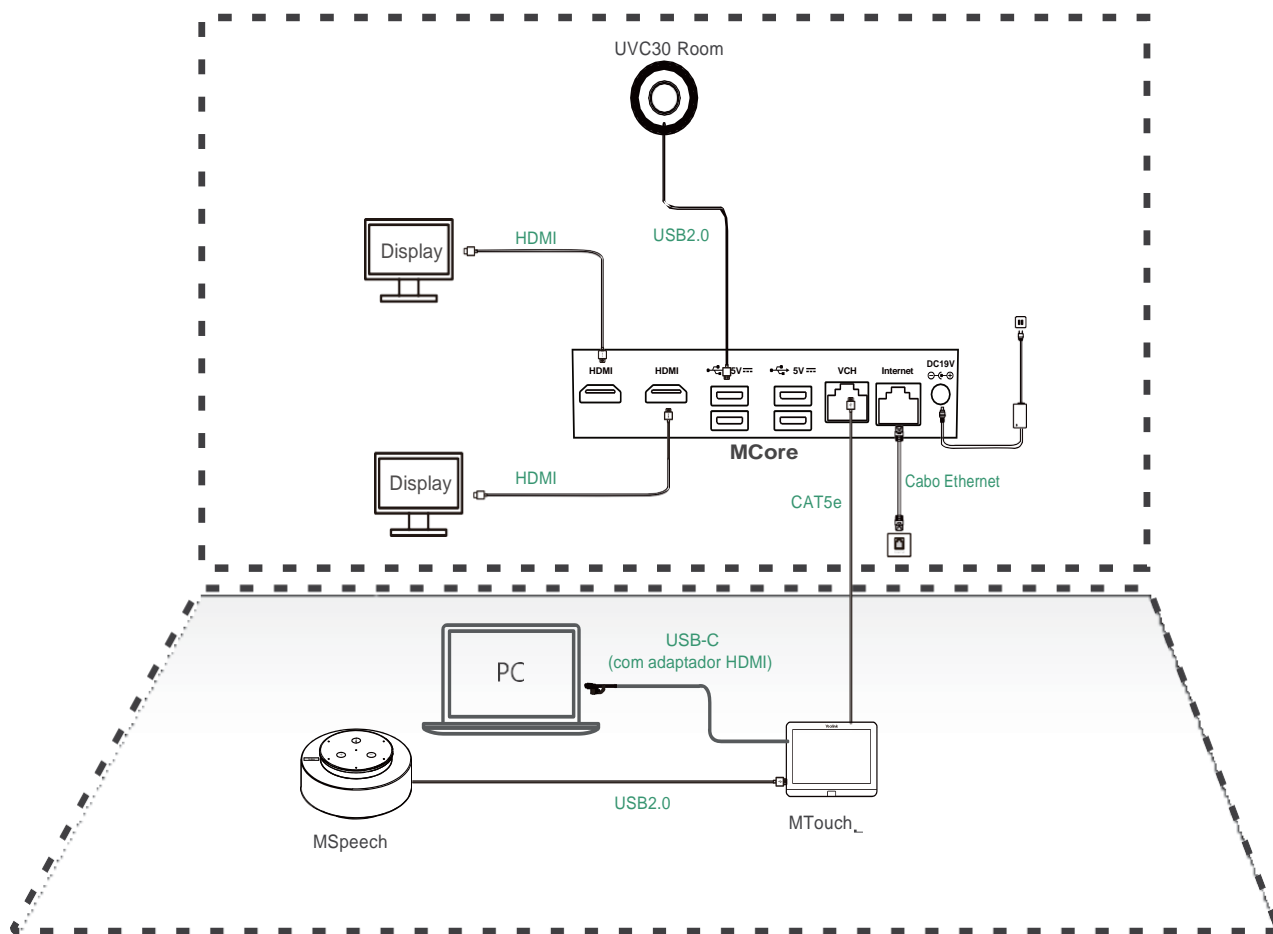

- 💡 Ao iniciar o sistema pela primeira vez, você precisa conectar um mouse para concluir o configuração. Recomendamos que você use um kit de mouse e teclado sem fio.
- 💡 Para obter mais informações sobre a instalação e implantação de acessórios (por exemplo, a instalação do pacote MCore ou da câmera UVC30 Room), consulte o Guia de início rápido do correspondente acessório.